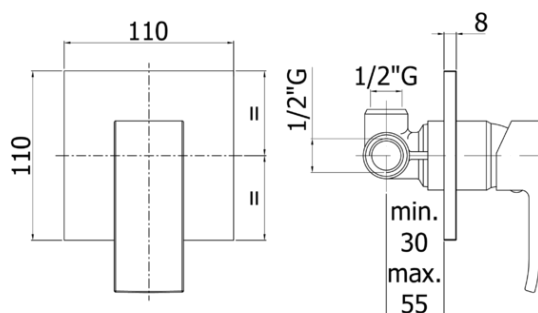

elle-effe

DESCRIZIONE | DESCRIPTION

- Miscelatore incasso doccia (1 uscita) completo di:
- piastra 110x110mm
- attacchi 1/2"G

- Concealed shower mixer (1 outlet) complete with:
- wall plate 110x110mm
- 1/2"G connections

ARTICOLO | ARTICLE

EL 010.. / EF 010..

- senza deviatore
- without diverter

RAPPORTO PROVA PORTATA | FLOW RATE REPORT

	Uscita outlet	Pressione / Pressure (bar)									
		0,5	1	1.5	2	2.5	3	3.5	4	4.5	5
Portata / Flow rate (l / min)		8.9	12.6	15.2	17.6	19.5	21.6	23.3	24.9	26.4	28